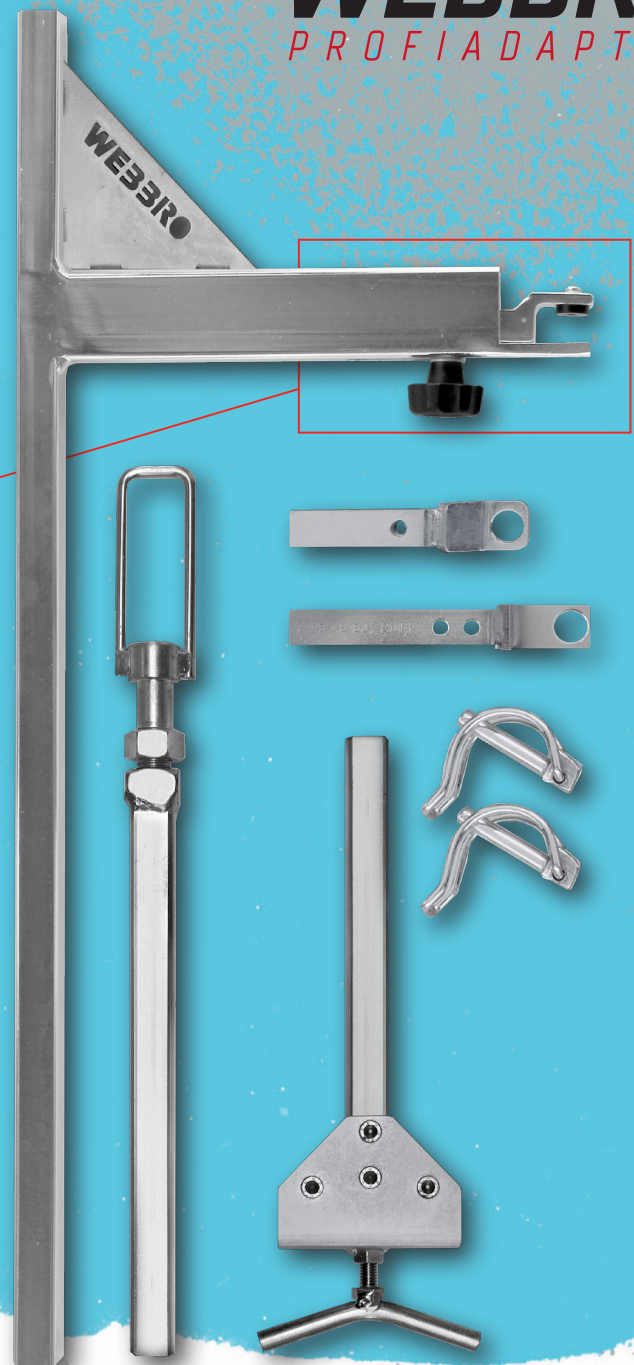

WWW.WEBBRO.DE

WEBBRO
PROFITOOLS

Kontakt & Bestellung

Thomas Weber · Schulze-Delitzsch-Weg 3/1 · 88400 Biberach
Tel +49 (0) 7351 575 67 99 · Fax +49 (0) 7351 829 360
www.webbro.de · info@webbro.de