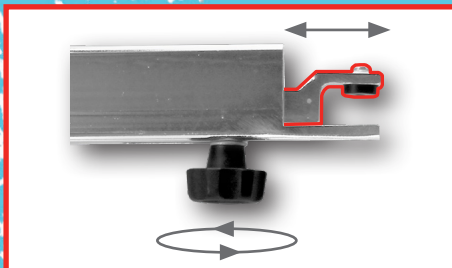

DER NEUE PROFIADAPTER SF

Mit dem Profiadapter „SF“ können jetzt auch Fahrzeugtüren mit Innenverkleidung aufgespannt werden, bei denen beide Scharnierbolzen nach unten gerichtet sind. Dies ist vermehrt bei neueren Fabrikaten der VW-Gruppe wie Skoda, Seat, Audi, Porsche und auch bei neueren Modellen von Mercedes der Fall. Die werkzeuglos zu bedienende Klemmvorrichtung ist extrem flexibel, sicher und einfach in der Anwendung.

NEU +
OPTIMIERT

i Der Profiadapter „SF“ sollte als Ergänzung zu den herkömmlichen Profiadapter Sets eingesetzt werden.

ZUM VIDEO
Der Profiadapter SF

→ www.instagram.com/p/CaMhmgAtLt/

Türe mit Innenverkleidung aufspannen in **nur 5 Minuten**